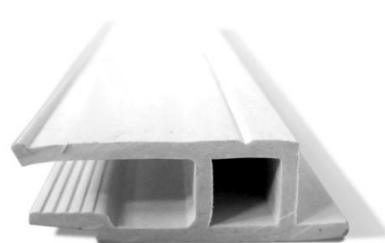

labell.com.ua

Профиль потолочный
(вес: 190 гр.)

labell.com.ua

Профиль алюминиевый перегибочный
(вес 153 гр.)

labell.com.ua

Профиль алюминиевый соединительный
W-образный
(вес: 400 гр.)

labell.com.ua

Профиль ПВХ - ППП
(вес: 200 гр.)

labell.com.ua

Профиль ПВХ - ППС
(вес: 220 гр.)

labell.com.ua

Профиль ПВХ - ППХ
(вес 200 гр.)

labell.com.ua

Профиль ПВХ для б/г системы "Прищепка"
(вес: 140 гр.)

labell.com.ua

Вставка для P-образного облегченного профиля