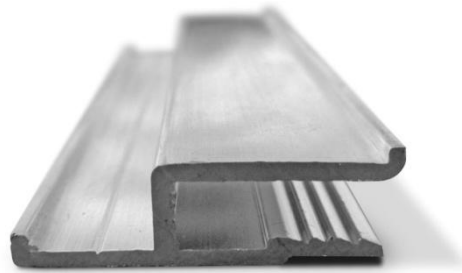

Профиль алюминиевый пристенный
P-образный
(вес: 210 гр. и 250 гр.)

labell.com.ua

Профиль алюминиевый пристенный
h-образный
(вес 180 гр. и 230 гр.)

labell.com.ua

Профиль алюминиевый универсальный
(вес 240 гр.)

labell.com.ua

Профиль потолочный
(вес: 190 гр.)

labell.com.ua

Профиль алюминиевый перегибочный
(вес 153 гр.)

labell.com.ua

Профиль алюминиевый соединительный
W-образный
(вес: 400 гр.)

labell.com.ua

Профиль ПВХ - ППП
(вес: 200 гр.)

labell.com.ua

Профиль ПВХ - ППС
(вес: 220 гр.)

labell.com.ua

Профиль ПВХ - ППХ
(вес 200 гр.)

labell.com.ua

Профиль ПВХ для б/г системы "Прищепка"
(вес: 140 гр.)

labell.com.ua

Вставка для P-образного облегченного профиля