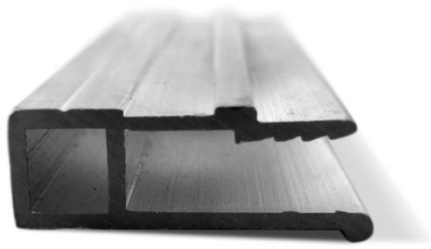

Профиль алюминиевый пристенный
P-образный
(вес: 210 гр. и 250 гр.)

labell.com.ua

Профиль алюминиевый пристенный
h-образный
(вес 180 гр. и 230 гр.)

labell.com.ua

Профиль алюминиевый универсальный
(вес 240 гр.)

labell.com.ua

Профиль потолочный
(вес: 190 гр.)

labell.com.ua

Профиль алюминиевый перегибочный
(вес 153 гр.)

labell.com.ua

Профиль алюминиевый соединительный
W-образный
(вес: 400 гр.)

labell.com.ua

Профиль ПВХ - ППП
(вес: 200 гр.)

labell.com.ua

Профиль ПВХ - ППС
(вес: 220 гр.)

labell.com.ua

Профиль ПВХ - ППХ
(вес 200 гр.)

labell.com.ua

Профиль ПВХ для б/г системы "Прищепка"
(вес: 140 гр.)

labell.com.ua

Вставка для P-образного облегченного профиля